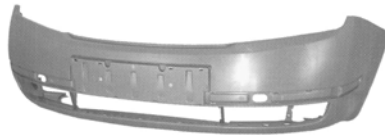

USK20-23120 Mat-Dark Gray W/F.L.H. Cover
W/O Head Lamp Washer H.

Front Bumper