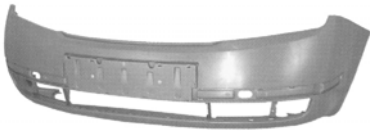

SKODA FABIA '99 ON

USK20

Fender

USK20-11121/2 L/R W/S.L.H.

Hood

USK20-17110

Front Bumper

USK20-23110 Primed-Gray W/F.L.H. Cover
W/O Head Lamp Washer H.